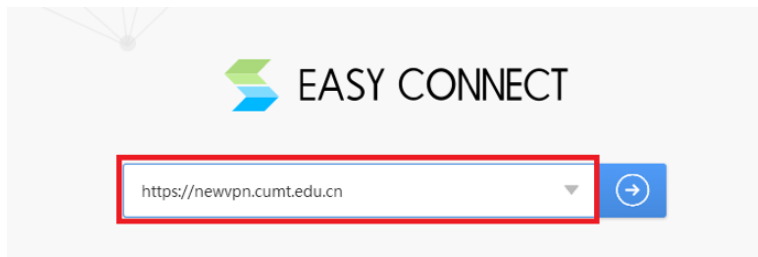

[继续前往newvpn.cumt.edu.cn \(不安全\)](#)

3) 进入如下页面后，点击“下载客户端”，按需选择客户端下载。

4) 下载后，以 windows 安装程序为例，点击鼠标右键“以管理员身份运行”安装程序。

5) 安装完毕后，桌面生成快捷登录方式，双击运行，进入登录窗口，连接地址输入“https://newvpn.cumt.edu.cn”。

注意：第一次使用 NewVPN 客户端登录时，PC 客户端会自动检测，所安装的应用程序是否是最新版本，如不是最新版本，客户端会自动更新，自动更新后，请再次连接。

6) 所填写的用户名、密码与您的“融合门户”账号密码一致，然后点击“登录”，成功连接后，您就处在校园网环境下了。

温馨提醒：网页版（WebVPN）与客户端（NewVPN）不能同时在线，请退出已登录模式

后再切换至另一模式。